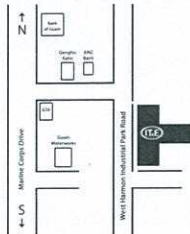

* ライセンス取得コースは申請料、申請用写真が必要です。
* 送迎が必要な場合はお問い合わせ下さい。
詳しくはお電話又はメールにてお気軽に
☎ 688-1163 or guam@s2club.net
http://www.s2club.net/guam/index.html
S2 CLUB GUAM

携帯電話、IP電話、通信回線についてお困りの方は、以下までお気軽にご連絡下さい。
日本人スタッフが日本語でご対応させていただきます。